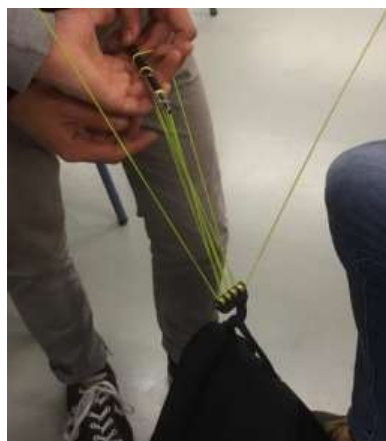

PRIMERS PROTOTIPS