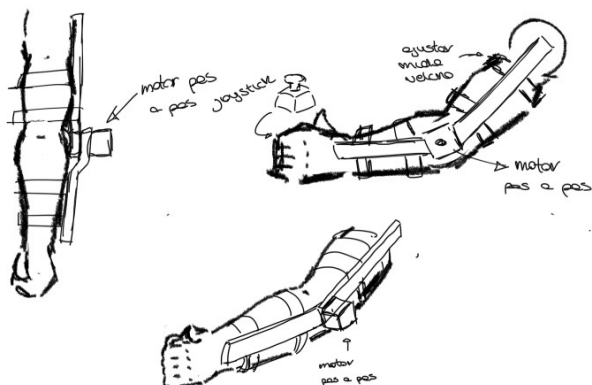

QUÈ ÉS UN EXOARM?

Un exoarm és una tecnologia que intenta assistir de la manera més natural possible el moviment humà.

HIPÒTESI

Necessitarem un motor potent i lent per tal que suporti el pes dels braç però no el mogui de manera poc natural.

PRIMERS PROTOTIPS

ACOPLACIÓ

PROGRAMACIÓ

CONCLUSIONS

Ens hem endinsat en la unió entre màquines i persones, la qual és difícil de dur a terme a causa de la rigidesa de l'un i la mobilitat de l'altre.