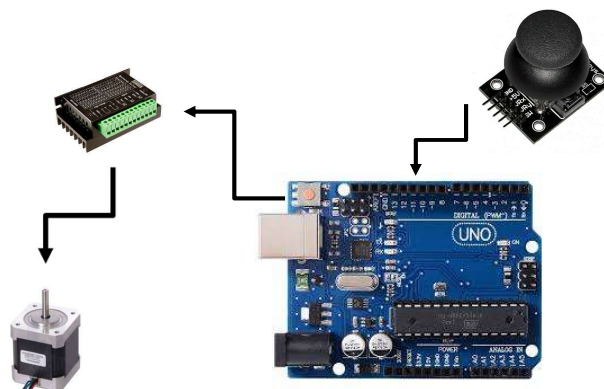

PROGRAMACIÓ

CONCLUSIONS

Ens hem endinsat en la unió entre màquines i persones, la qual és difícil de dur a terme a causa de la rigidesa de l'un i la mobilitat de l'altre.